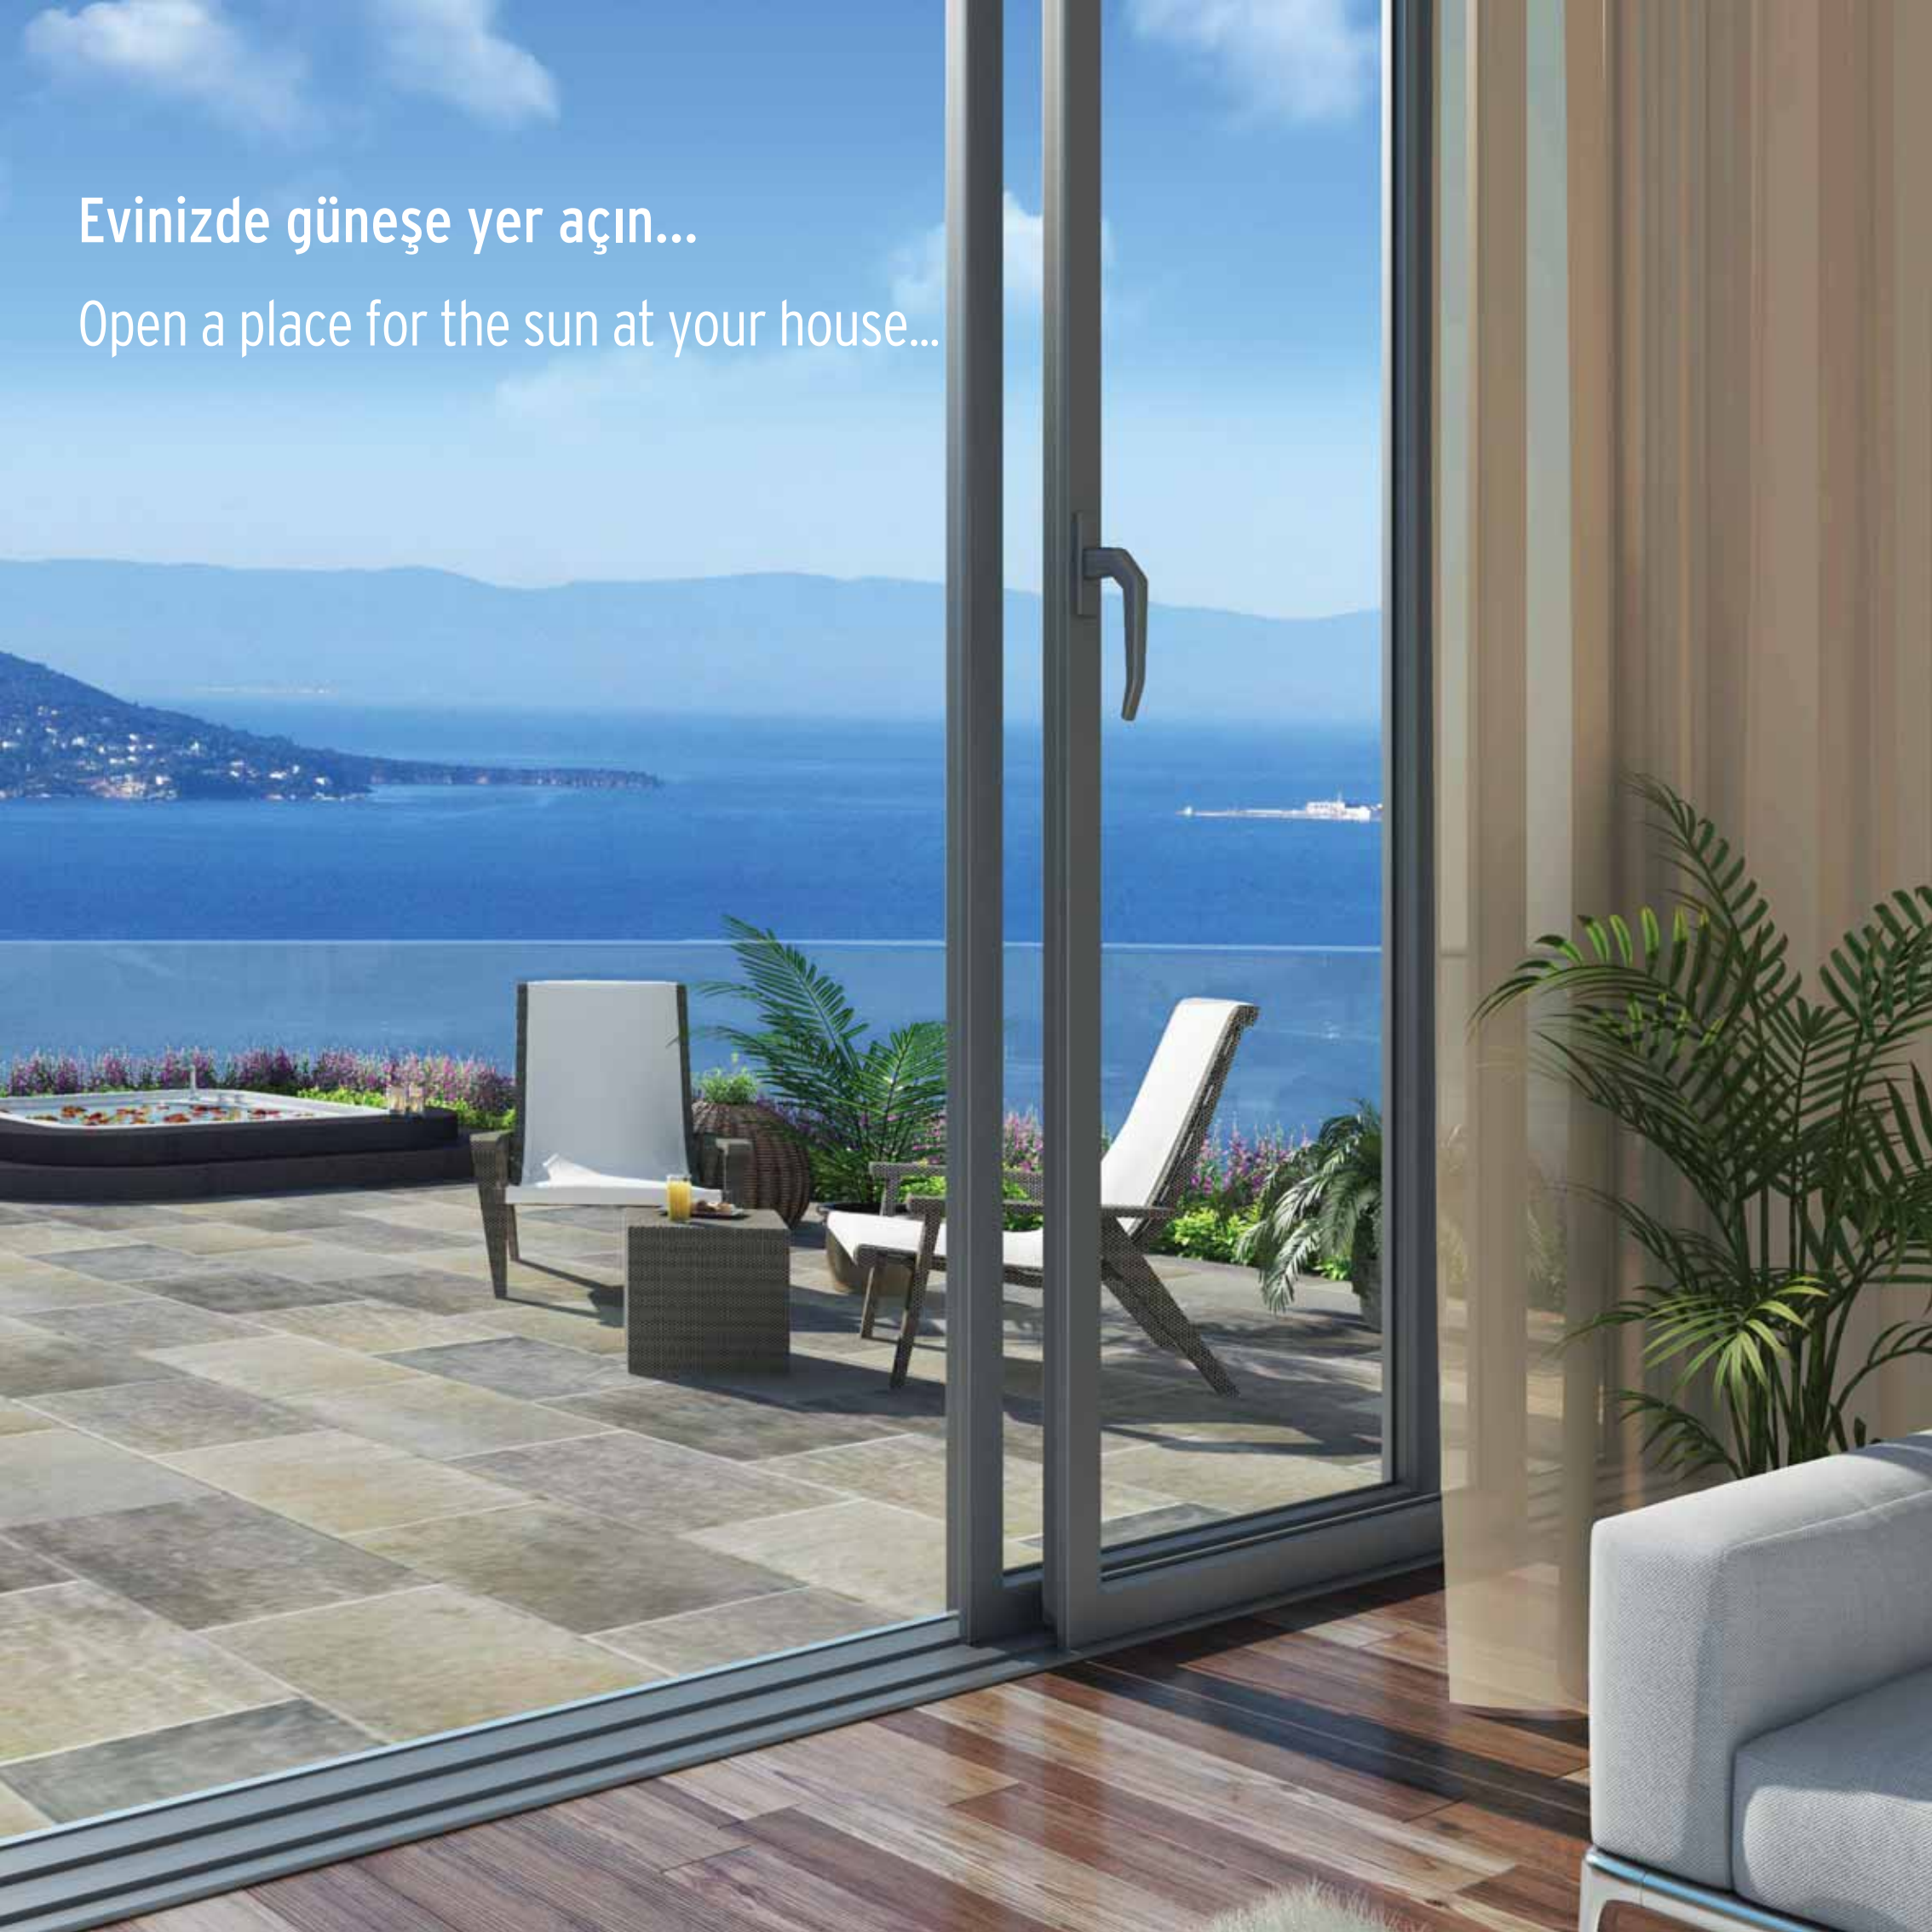

Evinizde güneşe yer açın...

Open a place for the sun at your house...