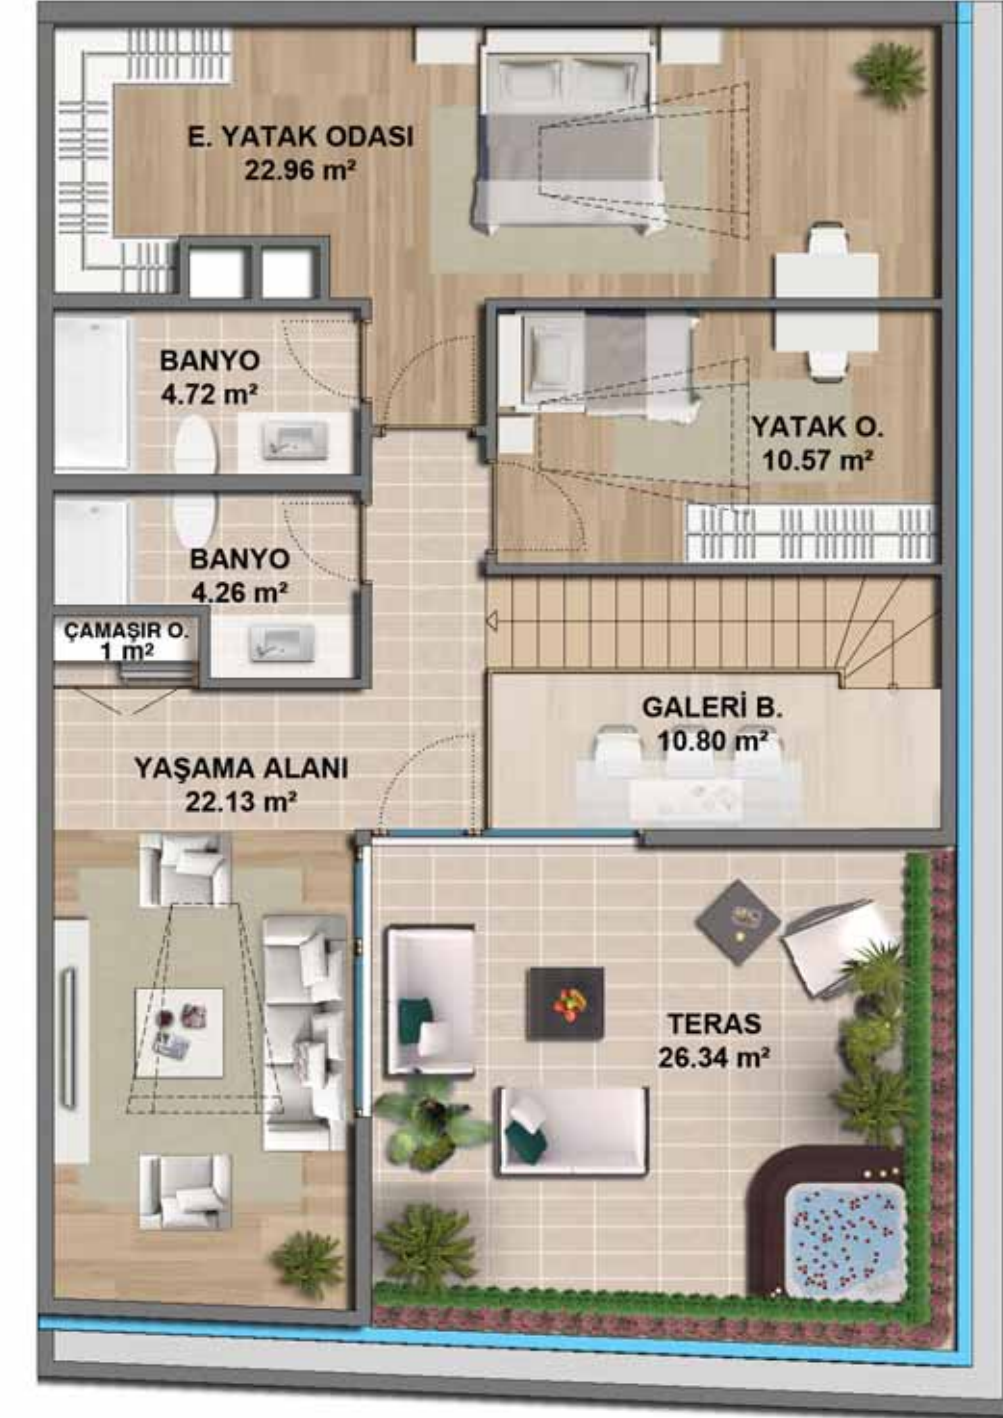

4 adet / 5+1 Dupleks Üst

4 units / 5+1 Top Duplex

Yaşama Alanı	22,13 m²
Yatak Odası	10,57 m²
Banyo	4,26 m²
Çamaşır Odası	1,00 m²
E. Yatak Odası	22,96 m²
E. Banyo	4,72 m²
Galeri B.	10,80 m²
Teras	26,34 m²

NET ALAN	192,33 m²
BRÜT ALAN	260,00 m²

Living Area	22,13 m²
Bedroom	10,57 m²
Bathroom	4,26 m²
Laundry Room	1,00 m²
Master Bedroom	22,96 m²
Parents Bathroom	4,72 m²
Gallery	10,80 m²
Terrace	26,34 m²

NET AREA	192,33 m²
GROSS AREA	260,00 m²